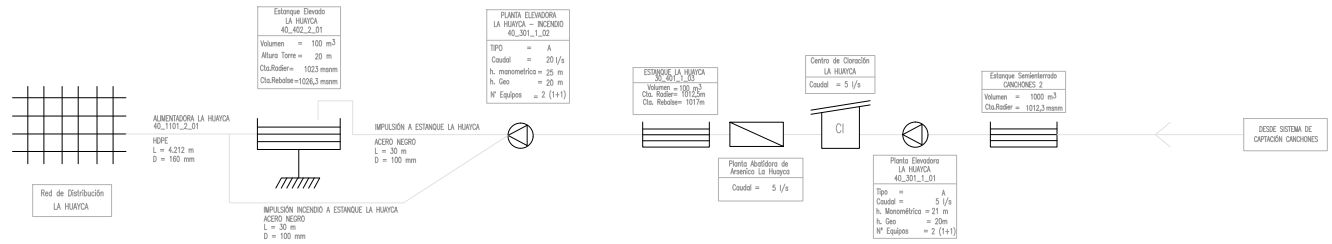

SIMBOLOGIA

	CAPTACION SUPERFICIAL CON BARRERA		CENTRO DE CLORACION
	CAPTACION SUPERFICIAL SIN BARRERA		CENTRO DE FLUORURACION
	VERTIENTE		REDES DE DISTRIBUCION
	SONDAJE		MACROMEDIDOR
	DRENAJE		FLOCULADOR
	NORMA		DECANTADOR
	ESTANQUE ELEVADO		VALVULA REDUCTORA DE PRESION
	ESTANQUE SEMENTERRADO		CAMARA DE CARGA
	PLANTA ELEVADORA		DESARENADOR
	PLANTA DE FILTROS EN PRESION		SUBESTACION
	PLANTA ORAVITACIONAL DE FILTROS RAPIDOS		ANTI GOLPE DE ARIETE
	V.C. VALVULA CERRADA		VALVULA ABIERTA
	N.C. NORMALMENTE CERRADA		

SISTEMA DE PRODUCCIÓN – DISTRIBUCIÓN
LA HUAYCA

SIMBOLOGIA

SISTEMA DE PRODUCCIÓN – DISTRIBUCIÓN
LA HUAYCA