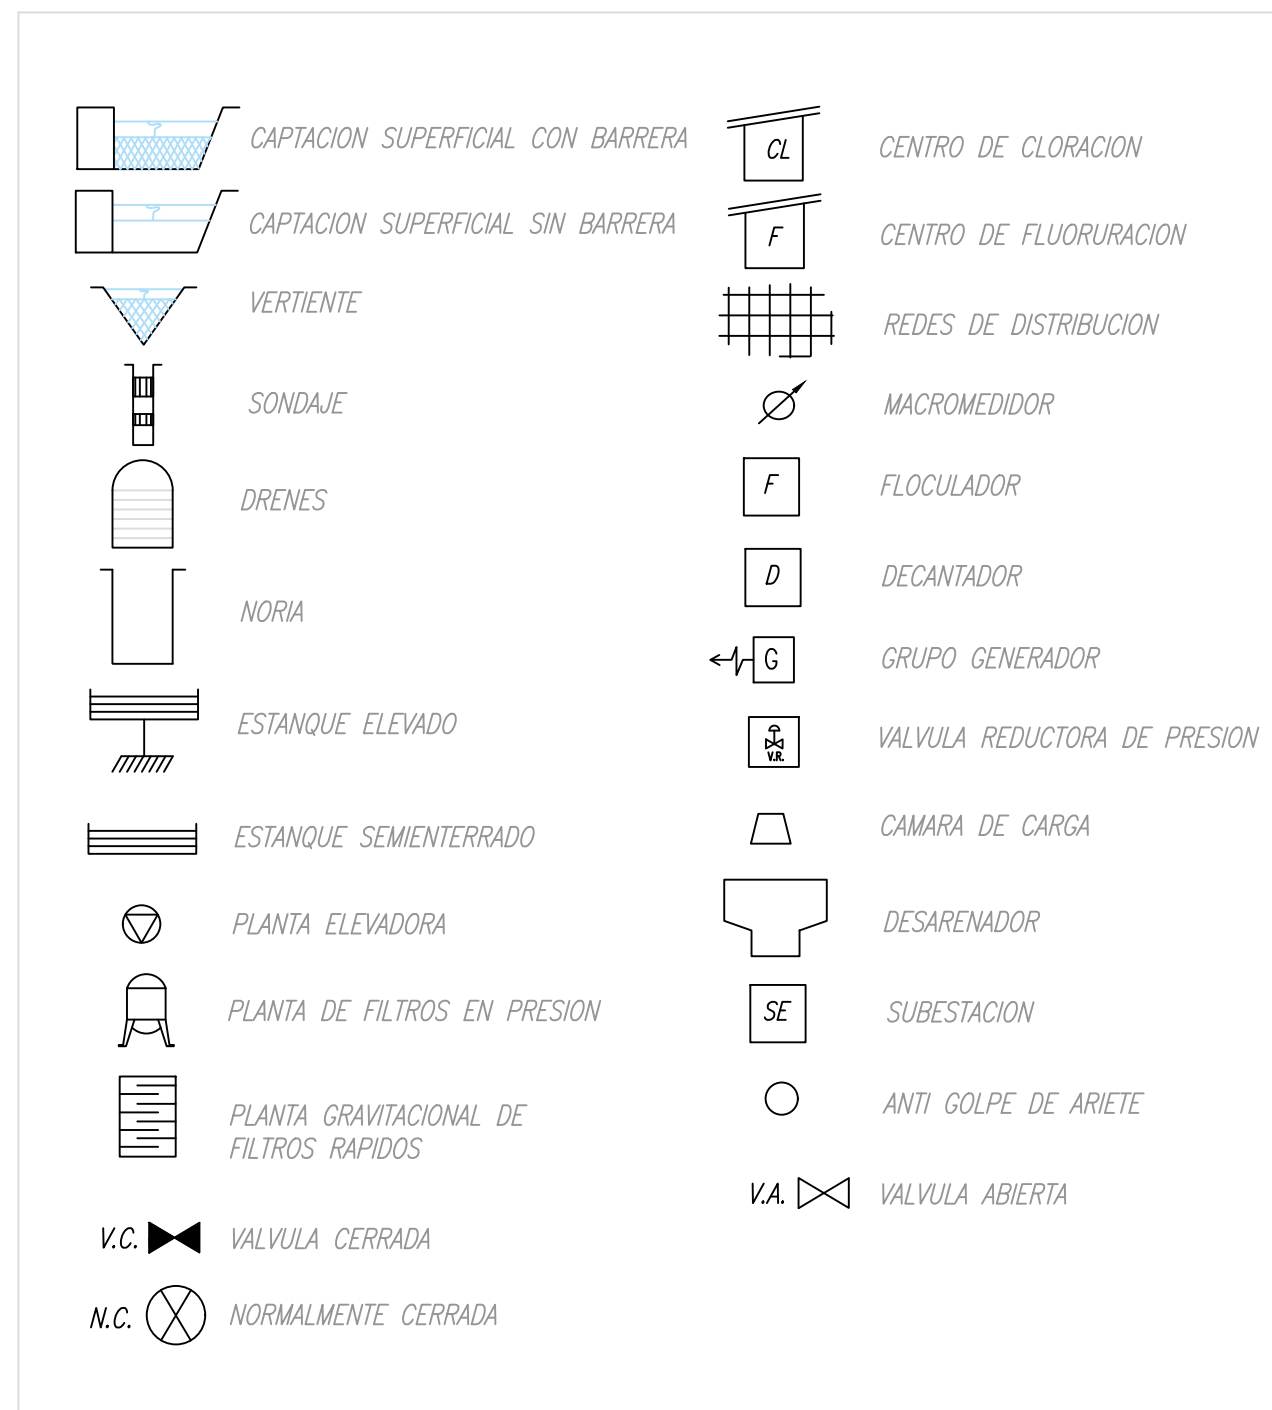

SIMBOLOGIA

	CAPTACION SUPERFICIAL CON BARRERA		CENTRO DE CLORACION
	CAPTACION SUPERFICIAL SIN BARRERA		CENTRO DE FLUORURACION
	VERTIENTE		REDES DE DISTRIBUCION
	SONDAJE		MACROMEDIDOR
	DRENAJE		FLOCULADOR
	NORMA		DECANTADOR
	ESTANQUE ELEVADO		VALVULA REDUCTORA DE PRESION
	ESTANQUE SEMENTERRADO		CAMARA DE CARGA
	PLANTA ELEVADORA		DESARENADOR
	PLANTA DE FILTROS EN PRESION		SUBESTACION
	PLANTA ORAVITACIONAL DE FILTROS RAPIDOS		ANTI GOLPE DE ARIETE
	V.C. VALVULA CERRADA		VALVULA ABIERTA
	N.C. NORMALMENTE CERRADA		

SISTEMA DE PRODUCCIÓN – DISTRIBUCIÓN
LA HUAYCA

SIMBOLOGIA

SISTEMA DE PRODUCCIÓN – DISTRIBUCIÓN
LA HUAYCA