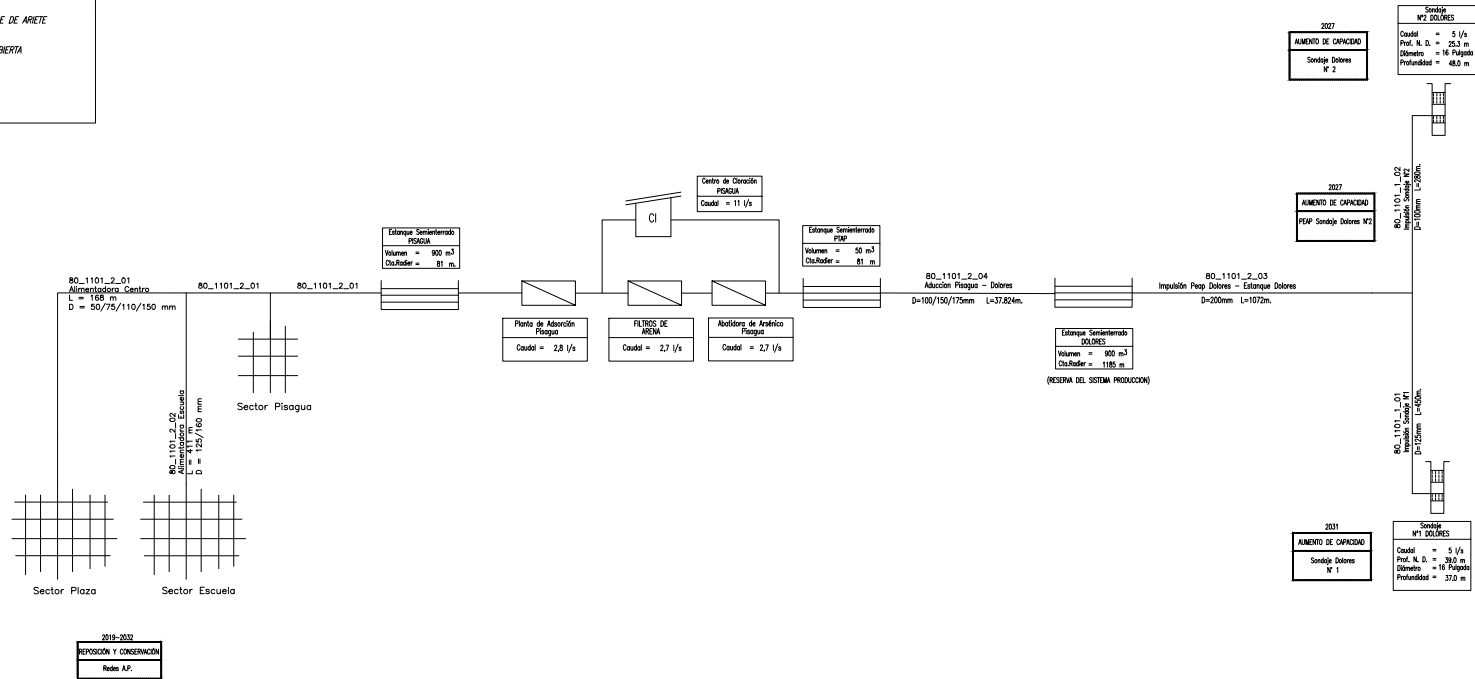

**SIMBOLOGIA**

**SISTEMA DE PRODUCCIÓN – DISTRIBUCIÓN  
PISAGUA**

**Altiplano**

**PLANES DE DESARROLLO 2017-2032**

**SISTEMA DE PRODUCCION Y DISTRIBUCION DE AGUA POTABLE**

**INFRAESTRUCTURA EXISTENTE PISAGUA**

FECHA	PLANO N°	REV
DIEMBRE 2018	PO-PS-AP-03	0

SIMBOLOGIA

SISTEMA DE PRODUCCIÓN – DISTRIBUCIÓN  
PISAGUA

PLANES DE DESARROLLO 2017-2032  
SISTEMA DE PRODUCCION Y DISTRIBUCION DE AGUA POTABLE  
INFRAESTRUCTURA FUTURA  
PISAGUA

FECHA	PLANO N°	REV
DICIEMBRE 2018	PO-PS-AP-03	0