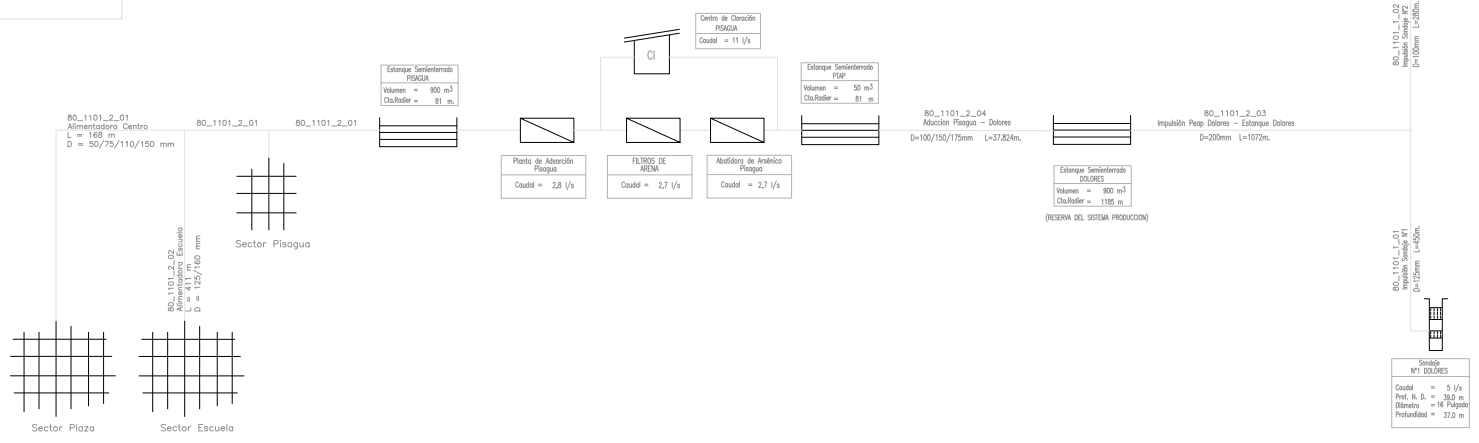

**SIMBOLOGIA**

**SISTEMA DE PRODUCCIÓN – DISTRIBUCIÓN  
PISAGUA**

**Altiplano**

**PLANES DE DESARROLLO 2017-2032**

**SISTEMA DE PRODUCCION Y DISTRIBUCION DE AGUA POTABLE**

**INFRAESTRUCTURA EXISTENTE PISAGUA**

FECHA	PLANO N°	REV
DIEMBRE 2018	PO-PS-AP-03	0

SIMBOLOGIA

SISTEMA DE PRODUCCIÓN – DISTRIBUCIÓN  
PISAGUA

PLANES DE DESARROLLO 2017-2032  
SISTEMA DE PRODUCCION Y DISTRIBUCION DE AGUA POTABLE  
INFRAESTRUCTURA FUTURA  
PISAGUA

FECHA	PLANO N°	REV
DICIEMBRE 2018	PO-PS-AP-03	0