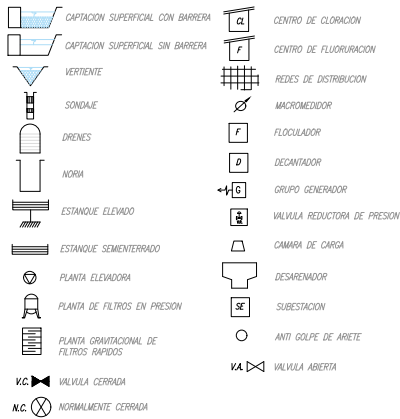

**SIMBOLOGIA**

**SISTEMA DE PRODUCCIÓN – DISTRIBUCIÓN  
PISAGUA**

**Altiplano**

**PLANES DE DESARROLLO 2017-2032**

**SISTEMA DE PRODUCCION Y DISTRIBUCION DE AGUA POTABLE**

**INFRAESTRUCTURA EXISTENTE PISAGUA**

FECHA	PLANO N°	REV
DIEMBRE 2018	PO-PS-AP-03	0

SIMBOLOGIA

SISTEMA DE PRODUCCIÓN – DISTRIBUCIÓN  
PISAGUA

PLANES DE DESARROLLO 2017-2032  
SISTEMA DE PRODUCCION Y DISTRIBUCION DE AGUA POTABLE  
INFRAESTRUCTURA FUTURA  
PISAGUA