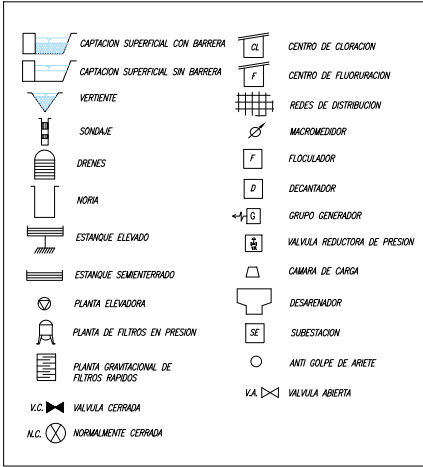

**SIMBOLOGIA**

**SISTEMA DE PRODUCCIÓN – DISTRIBUCIÓN  
PISAGUA**

**Altiplano**

**PLANES DE DESARROLLO 2017-2032**

**SISTEMA DE PRODUCCION Y DISTRIBUCION DE AGUA POTABLE**

**INFRAESTRUCTURA EXISTENTE PISAGUA**

FECHA	PLANO N°	REV
DIEMBRE 2018	PO-PS-AP-03	0

SIMBOLOGIA

SISTEMA DE PRODUCCIÓN – DISTRIBUCIÓN  
PISAGUA

PLANES DE DESARROLLO 2017-2032  
SISTEMA DE PRODUCCION Y DISTRIBUCION DE AGUA POTABLE  
INFRAESTRUCTURA FUTURA  
PISAGUA